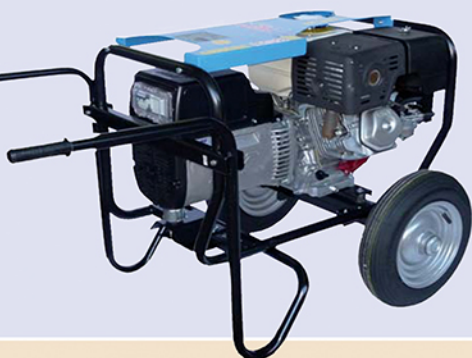

**GE-2500
GÉNÉRATRICE**

823.-^{HT}

Art. 1955760

- Puissance 230 V / 2 kW
- Moteur à essence 196 cm³
- Puissance 6.5 HP
- Réservoir de 18 l
- Dimensions 80.5 x 44.5
- Hauteur 55.5 cm
- Poids 47 kg

**AL-KO 2000I
GÉNÉRATRICE**

OPTION

**GECO BL4000
GÉNÉRATRICE**

1658.-^{HT}

Art. BL4000-E-S-SHBA

- Puissance 230 V / 4 kW
- Moteur à essence B&S Series 1450
- Puissance 5.8 kW à 3000 /min
- Réservoir de 3.2 l
- Dimensions 74 x 50
- Hauteur 53.5 cm
- Poids 56.5 kg

**PERFORM 6500
GÉNÉRATRICE**

1950.-^{HT}

Art. 1958005

- Puissance 230 V / 6 kW
- Moteur à essence 429 cm³
- Réservoir de 7.3 l
- Dimensions 81 x 55.5
- Hauteur 59 cm
- Poids 85.5 kg

**EA80GH
GÉNÉRATRICE**

3099.-^{HT}

Art. EA 80GH ESSENCE

- Puissance 230 V / 7 kW
- Moteur à essence 389 cm³
- Réservoir de 6.5 l
- Dimensions 73 x 48
- Hauteur 52 cm
- Poids 80 kg

**GÉNÉRATRICE
POUR TRACTEUR**

3799.-^{HT}

Art. 57871