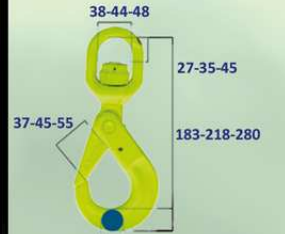

Art. 2MGD-GBK 8-10
3M 8mm

Art. 2MGD-QGBK 4M
4M 8mm

Art. 2MGD-QGBK 10MM
4M 10mm

5T à 45°
4T à 60°

CHAÎNE 4 BRINS
Art. 4MF-CGD-EGKN6
3T à 45° / 2T à 60° 2M - 6mm

Art. 4MF-CGD-GBK-8-10
5T à 45° / 3T à 60° 2M - 8mm

SANGLES PLATES 4 BRINS
Art. B4-020CAX 1M
1050kg à 45°
750kg à 60°
1M 25mm

Art. B4-020CAX 1,5M
1050kg à 45°
750kg à 60°
1,5M 25mm

CHAÎNE DE LEVAGE
Art. 2CRFX - CFX - 8
2M/8mm/3T à 45°

Art. 2CRFX - CFX - 10 4M
4M/10mm/5T à 45°

Art. 2CRFX - CFX - 13 4M
4M/13mm/9T à 45°

CROCHET S OEUILLET
Art. SO-500 : 0.5 Tonne
Art. SO-1000 : 1.0 Tonne

CROCHET TOURNANT
Art. LKN 10-10 : 4 Tonnes
Art. LKN 13-10 : 6 Tonnes

CROCHET À SOUDER
Art. UKN-1 : 1T Souder
Art. UKN-2 : 2T Souder
Art. UKN-3 : 3T Souder
Art. UKN-4 : 4T Souder
Art. UKN-5 : 5T Souder

CROCHET SÉCURITÉ TOURNANT
Art. BKL-10-10 : 4 Tonnes
Art. BKL-13-10 : 6 Tonnes
Art. BKL-7/8-10 : 2.5 Tonnes

JEU LEVAGE MIXTE
Art. KBX2-050/6M
Sangle 6M mixte 2T
Art. KBX2-050/7,48M
Sangle 7M mixte 2T

JEU LEVAGE
Art. EBX2-050 : Sangle 6M
3T à 0°
2T à 60°