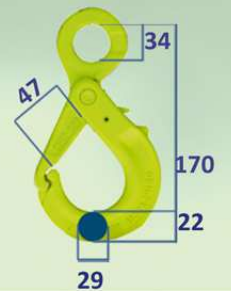

SANGLES PLATES 4 BRINS
Art. B4-020CAX 1M
1050kg à 45°
750kg à 60°
1M 25mm

Art. B4-020CAX 1,5M
1050kg à 45°
750kg à 60°
1,5M 25mm

CHAÎNE DE LEVAGE
Art. 2CRFX - CFX - 8
2M/8mm/3T à 45°

Art. 2CRFX - CFX - 10 4M
4M/10mm/5T à 45°

Art. 2CRFX - CFX - 13 4M
4M/13mm/9T à 45°

CROCHET S OEUILLET
Art. SO-500 : 0.5 Tonne
Art. SO-1000 : 1.0 Tonne

CROCHET TOURNANT
Art. LKN 10-10 : 4 Tonnes
Art. LKN 13-10 : 6 Tonnes

CROCHET À SOUDER
Art. UKN-1 : 1T Souder
Art. UKN-2 : 2T Souder
Art. UKN-3 : 3T Souder
Art. UKN-4 : 4T Souder
Art. UKN-5 : 5T Souder

CROCHET SÉCURITÉ TOURNANT
Art. BKL-10-10 : 4 Tonnes
Art. BKL-13-10 : 6 Tonnes
Art. BKL-7/8-10 : 2.5 Tonnes

JEU LEVAGE MIXTE
Art. KBX2-050/6M
Sangle 6M mixte 2T
Art. KBX2-050/7,48M
Sangle 7M mixte 2T

JEU LEVAGE
Art. EBX2-050 : Sangle 6M
3T à 0°
2T à 60°

CHAÎNE DE LEVAGE SOUDEE
Art. KLE7-102 : 7mm - 2M

MANILLE GREEN-PIN
Art. 1GP3,25
Art. 1GP4,75
Art. 1GP6,5
Art. 1GP8,5

CROCHET DE SECURITE
Art. OBK-10-10

CÂBLE 20MM 6M WLL. 4.3T
Art. AK DSG

ø 20MM

CROCHET A CHAPE + LINGUET
Art. EGKN-6-10 : 1.5 Tonnes