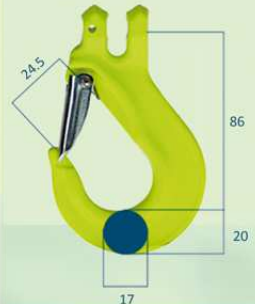

CROCHET SÉCURITÉ TOURNANT
Art. BKL-10-10 : 4 Tonnes
Art. BKL-13-10 : 6 Tonnes
Art. BKL-7/8-10 : 2.5 Tonnes

JEU LEVAGE MIXTE
Art. KBX2-050/6M
Sangle 6M mixte 2T
Art. KBX2-050/7,48M
Sangle 7M mixte 2T

JEU LEVAGE
Art. EBX2-050 : Sangle 6M
3T à 0°
2T à 60°

CHAÎNE DE LEVAGE SOUDEE
Art. KLE7-102 : 7mm - 2M

MANILLE GREEN-PIN
Art. 1GP3,25
Art. 1GP4,75
Art. 1GP6,5
Art. 1GP8,5

CROCHET DE SECURITE
Art. OBK-10-10

CÂBLE 20MM 6M WLL. 4.3T
Art. AK DSG

ø 20MM

CROCHET A CHAPE + LINGUET
Art. EGKN-6-10 : 1.5 Tonnes