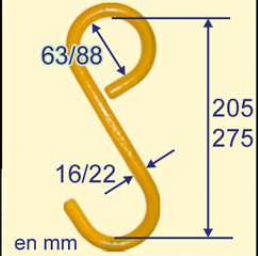

CROCHET S OEUILLET
Art. SO-500 : 0.5 Tonne
Art. SO-1000 : 1.0 Tonne

CROCHET TOURNANT
Art. LKN 10-10 : 4 Tonnes
Art. LKN 13-10 : 6 Tonnes