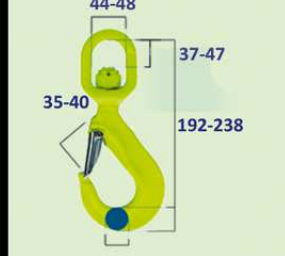

CROCHET À SOUDER
Art. UKN-1 : 1T Souder
Art. UKN-2 : 2T Souder
Art. UKN-3 : 3T Souder
Art. UKN-4 : 4T Souder
Art. UKN-5 : 5T Souder

CROCHET SÉCURITÉ TOURNANT
Art. BKL-10-10 : 4 Tonnes
Art. BKL-13-10 : 6 Tonnes
Art. BKL-7/8-10 : 2.5 Tonnes